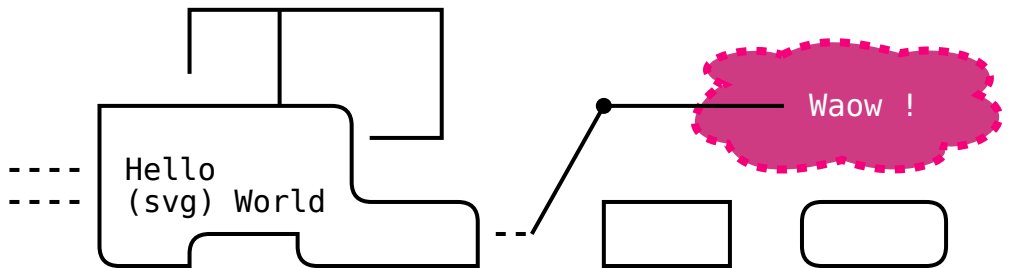

Austausch in etwas kosten würde und wann eine Umsetzung möglich wäre? Vielen Dank schonmal vorab.

Viele Grüße Lutz Moppert

Anbieter	Leistung	Gesamtpreis
Kirschbaum	Umbaupaket Motor mit Schalter	984,- €
	Austausch-Rollladen Aluminium	tba
Pick	Angebot mit großen Lamellen Katalog , Angebot	1.952,22 €

Test

From:
<https://wiki.moppert.de/> - Familien Wiki

Permanent link:
<https://wiki.moppert.de/doku.php?id=haus&rev=1715160935>

Last update: 2024/05/08 09:35