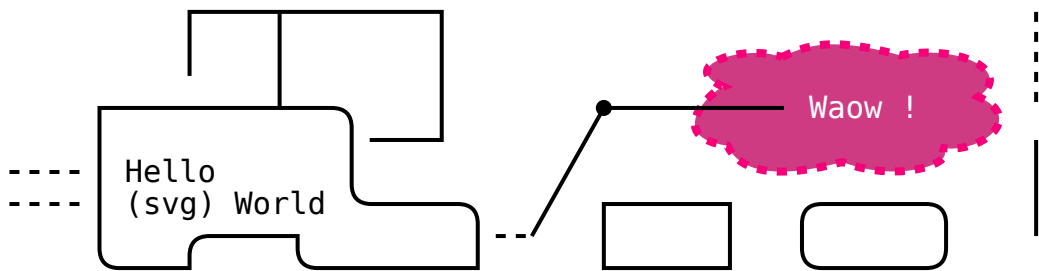

möglich wäre? Vielen Dank schonmal vorab.
Viele Grüße Lutz Moppert

Anbieter	Leistung	Gesamtpreis
Kirschbaum	Umbaupaket Motor mit Schalter	984,- €
	Austausch-Rollladen Aluminium	tba
Pick	Angebot mit großen Lamellen Katalog , Angebot	1.952,22 €

Test

From:
<https://wiki.moppert.de/> - Familien Wiki

Permanent link:
<https://wiki.moppert.de/doku.php?id=haus&rev=1700484062>

Last update: **2023/11/20 12:41**