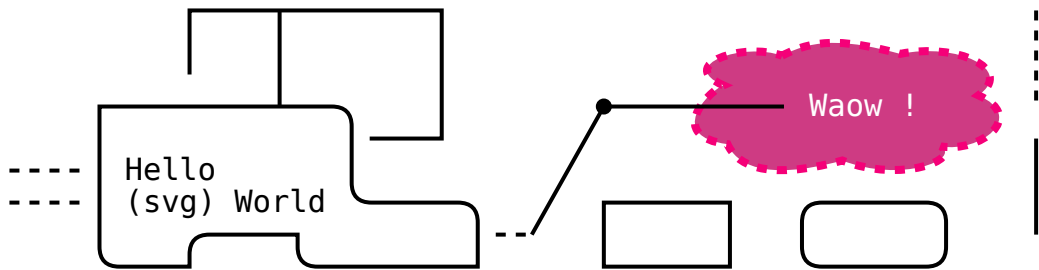

möglich wäre? Vielen Dank schonmal vorab.
Viele Grüße Lutz Moppert

Anbieter	Leistung	Gesamtpreis
Kirschbaum	Umbaupaket Motor mit Schalter	984,- €
	Austausch-Rollladen Aluminium	tba
Pick	Angebot mit großen Lamellen Katalog	1.952,22 €

Test

From:
<https://wiki.moppert.de/> - Familien Wiki

Permanent link:
<https://wiki.moppert.de/doku.php?id=haus&rev=1700480561>

Last update: **2023/11/20 11:42**