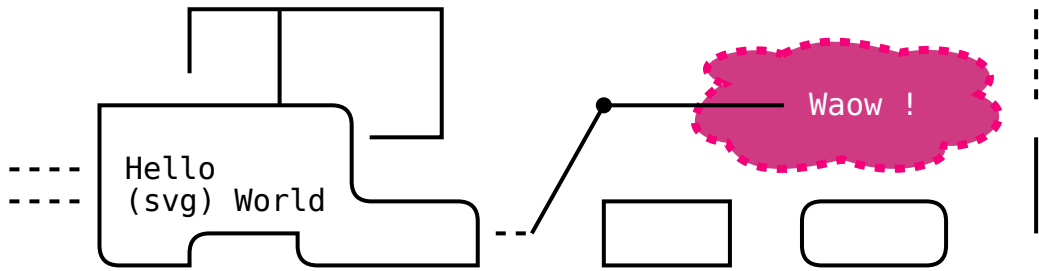

möglich wäre? Vielen Dank schonmal vorab.
Viele Grüße Lutz Moppert

Anbieter	Leistung	Gesamtpreis
Kirschbaum	Umbaupaket Motor mit Schalter	984,- €
	Austausch-Rollladen Aluminium	tba
Pick	Angebot mit großen Lamellen	1.952,22 €

Test

From:
<https://wiki.moppert.de/> - Familien Wiki

Permanent link:
<https://wiki.moppert.de/doku.php?id=haus&rev=1700480531>

Last update: **2023/11/20 11:42**