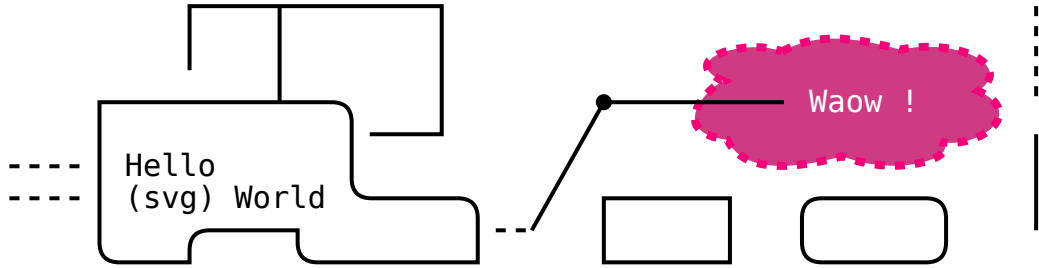

möglich wäre? Vielen Dank schonmal vorab.
Viele Grüße Lutz Moppert

Anbieter	Leistung	Gesamtpreis
Kirschbaum	Umbaupaket Motor mit Schalter	984,- €
	Austausch-Rollladen Aluminium	tba

Test

From: <https://wiki.moppert.de/> - Familien Wiki

Permanent link: <https://wiki.moppert.de/doku.php?id=haus&rev=1699863244>

Last update: 2023/11/13 08:14