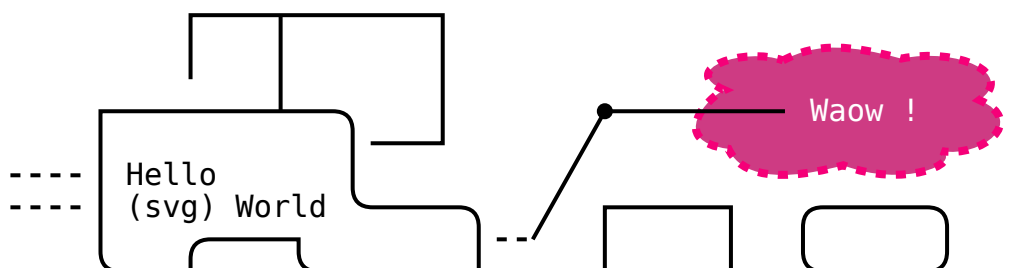

Anbieter	Leistung	Gesamtpreis
Kirschbaum	Umbaupaket Motor mit Schalter	984,- €
	Austausch-Rollläden Aluminium	tba

Test

From:

<https://wiki.moppert.de/> - **Familien Wiki**

Permanent link:

<https://wiki.moppert.de/doku.php?id=haus&rev=1699858416>