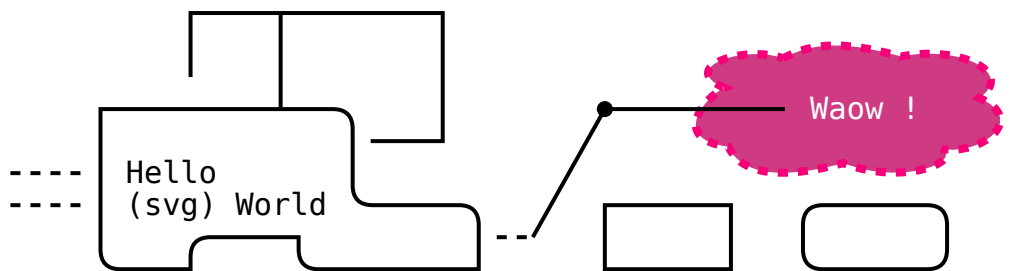

From:
<https://wiki.moppert.de/> - Familien Wiki

Permanent link:
<https://wiki.moppert.de/doku.php?id=haus&rev=1698857396>

Last update: **2023/11/01 16:49**