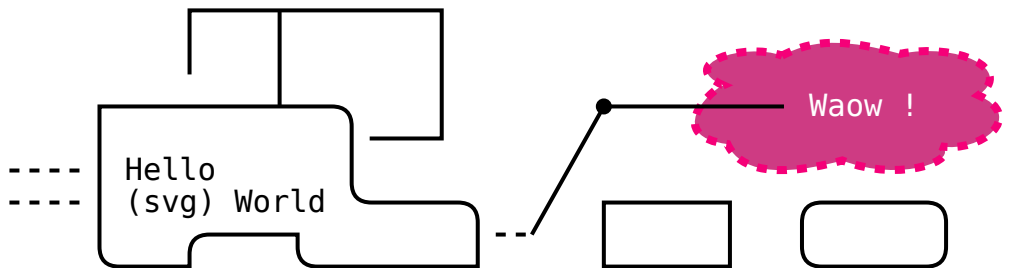

und die Rollläden haben eine Breite von ca. 139 cm. Es sind zwei nebeneinanderliegende Rollläden, einmal ein Fenster und einmal Balkontüren. Eine Steckdose befindet sich in unmittelbarer Nähe neben der Balkontür.

Können Sie mir bitte eine grobe Abschätzung geben, was der Austausch in etwa kosten würde und wann eine Umsetzung möglich wäre? Vielen Dank schonmal vorab.

Viele Grüße Lutz Moppert

Anbieter	Leistung	Gesamtpreis
Kirschbaum	Umbaupaket Motor mit Schalter	984,- €
	Austausch-Rollläden Aluminium	tba
Pick	Angebot mit großen Lamellen Katalog , Angebot	1.952,22 €

Test

From: <https://wiki.moppert.de/> - Familien Wiki

Permanent link: <https://wiki.moppert.de/doku.php?id=haus>

Last update: 2025/01/21 17:53